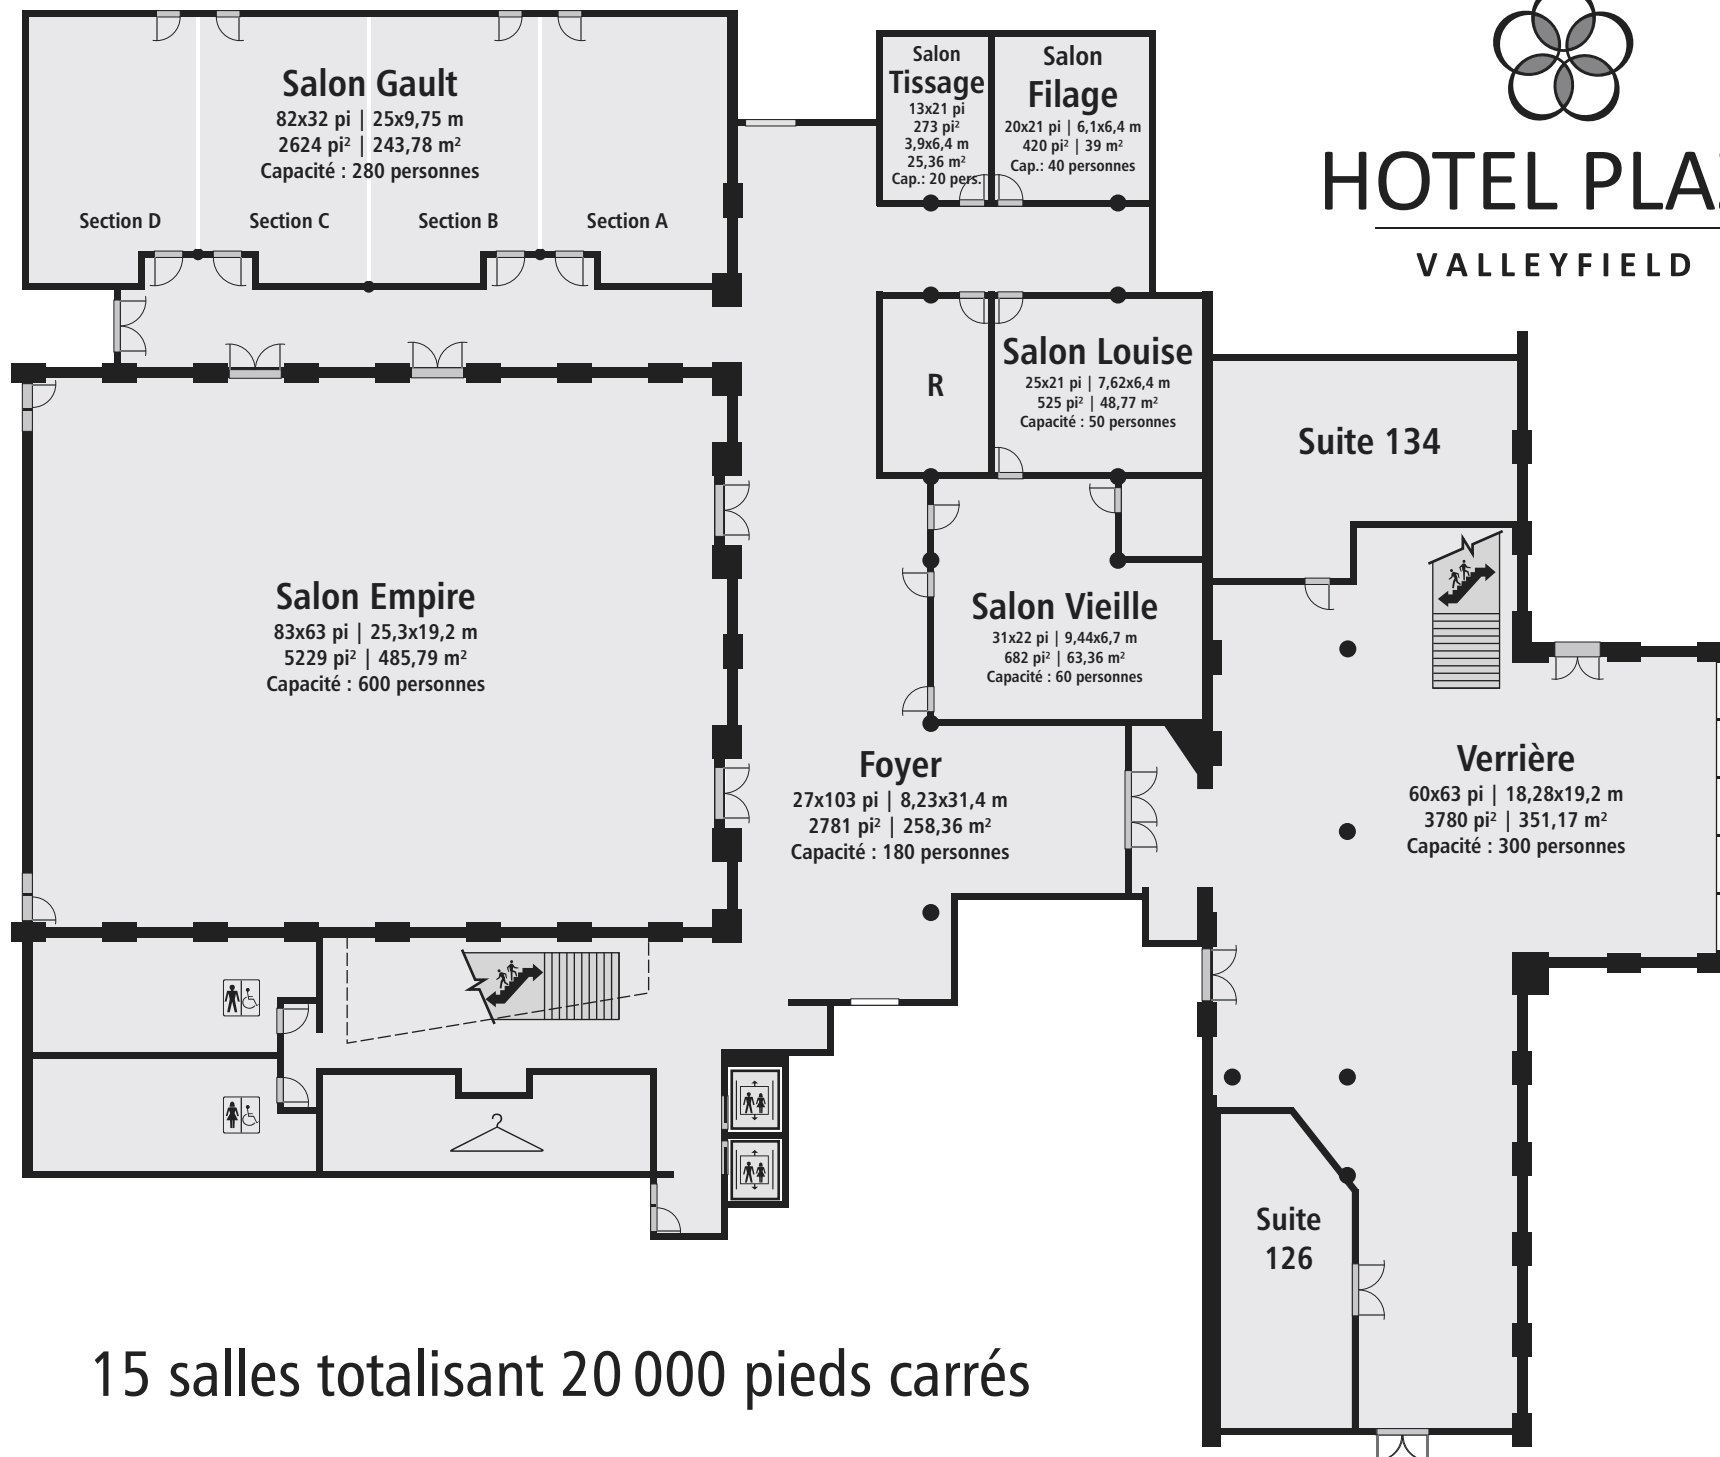

HOTEL PLAZA

VALLEYFIELD

15 salles totalisant 20 000 pieds carrés